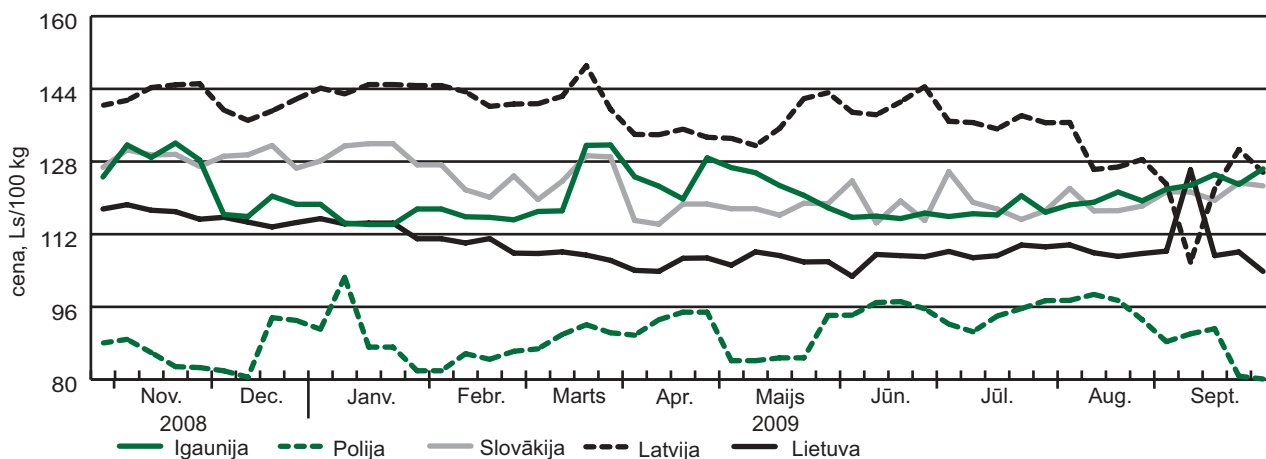

A kat. "65% cāļa" vidējās kautuves cenas Austrumeiropas valstīs 2008. - 2009. g., Ls / 100 kg

A kategorijas M un L lieluma olu vidējās pakošanas staciju cenu dinamika Austrumeiropas valstīs 2008. - 2009. g., Ls/100 kg

Dati: ZMP