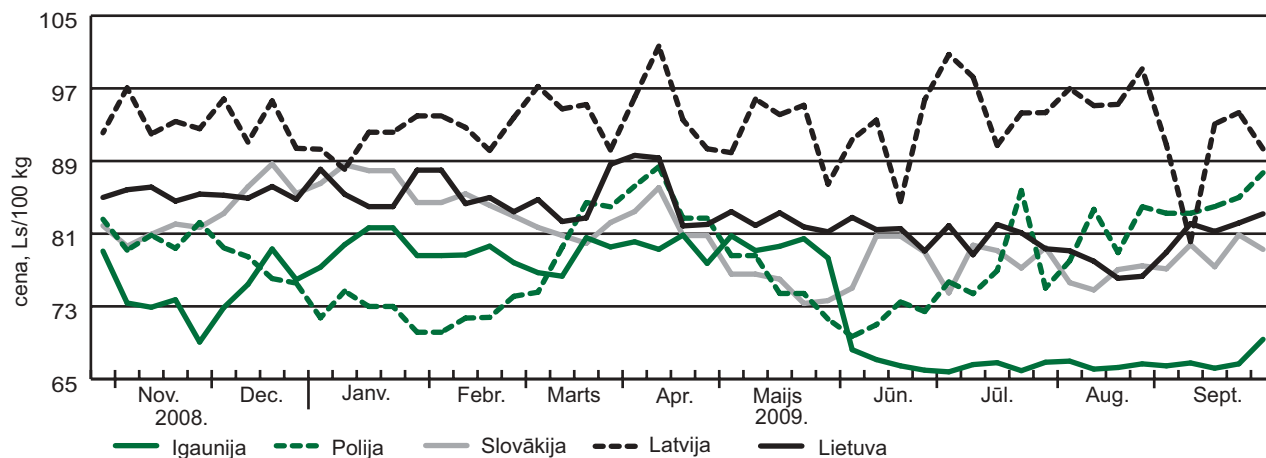

A kat. "65% cāļa" vidējās kautuves cenas Austrumeiropas valstīs 2008. - 2009. g., Ls / 100 kg

A kategorijas M un L lieluma olu vidējās pakošanas staciju cenu dinamika Austrumeiropas valstīs 2008. - 2009. g., Ls/100 kg

Dati: ZMP